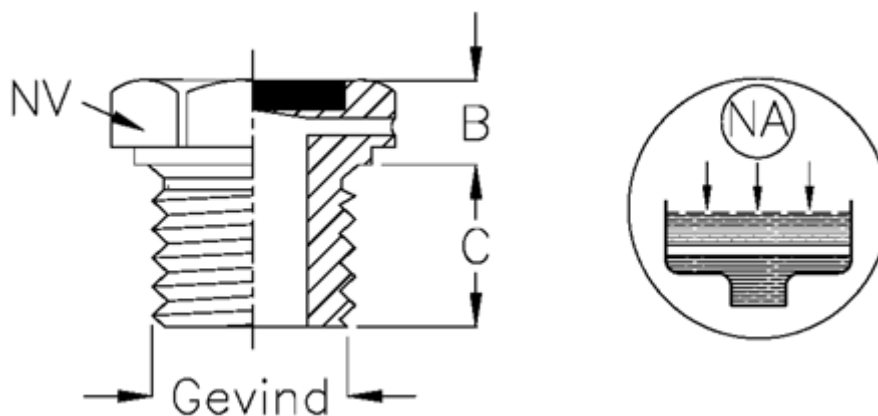

Varenummer: 21340481A  
Beskrivelse: Påfyldningsprop m/lufthul  
Type 34A M14x1,5 ET.A (påfyldning rød)

## Mål

B = 6  
C = 8  
Gevind = M14x1,5  
NV = 17